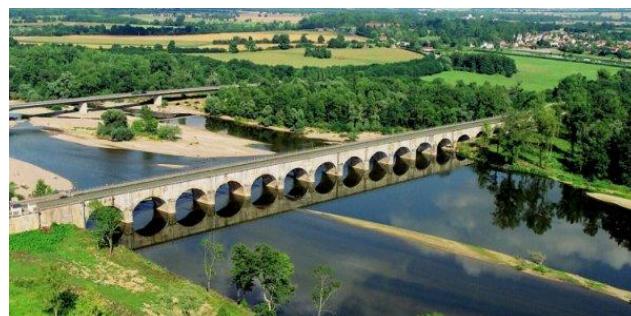

## L'ACT vous propose une sortie commune jusqu'à APREMONT sur Allier par le pont-canal du Guétin

3 choix :

1. Trévol – Gimouille – Apremont : départ de Trévol à 9h, 63km à allure modérée
2. Le Veudre – Gimouille – Apremont : départ du Veudre à 10h, 31km
3. Pour les jeunes : Mars sur Allier – Gimouille – Apremont, départ de Mars à 10h30, 20km (*accompagneurs parents non-licenciés acceptés*)  
(*les modalités d'organisation plus précises seront transmises par la suite*)